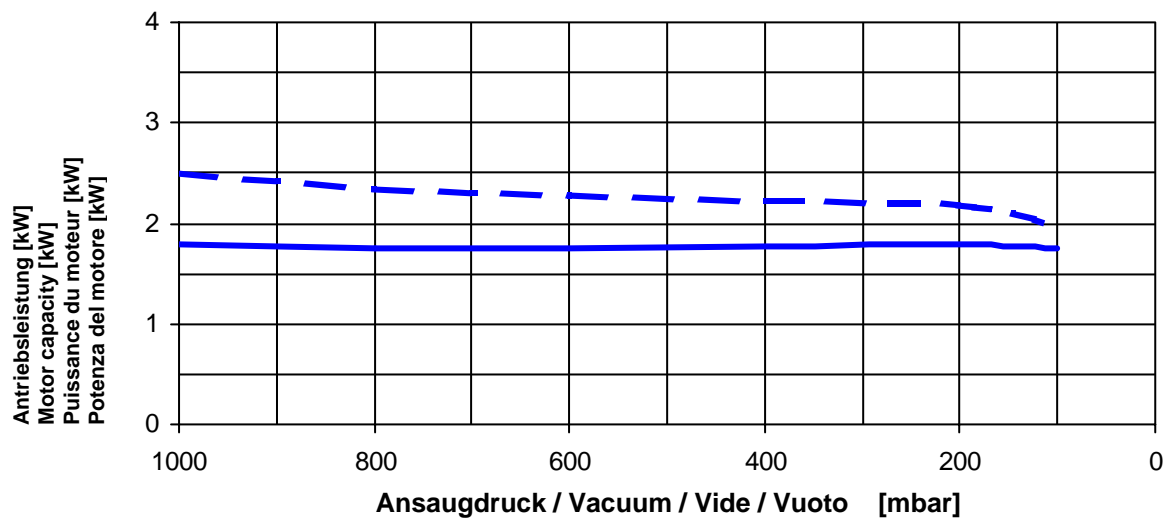

Bezugsdaten: Atmosphäre / Référence: Atmosphère / 1000 mbar, 20°C
Réfèrence: Atmosphère / Riferimento: Atmosfera

Änderungen vorbehalten / Right of modification reserved /
Sous réserve des modifications / Sotto riserva di modificazioni (12.03.03)