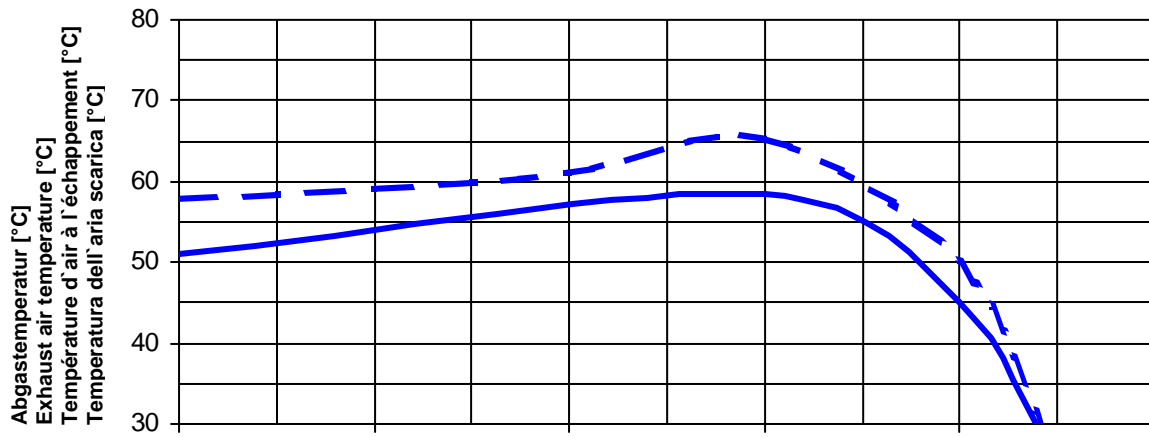

Bezugsdaten: Atmosphäre / Référence: Atmosphère / 1000 mbar, 20°C
Réfèrence: Atmosphère / Riferimento: Atmosfera

Änderungen vorbehalten / Right of modification reserved /
Sous réserve des modifications / Sotto riserva di modificazioni (12.03.03)