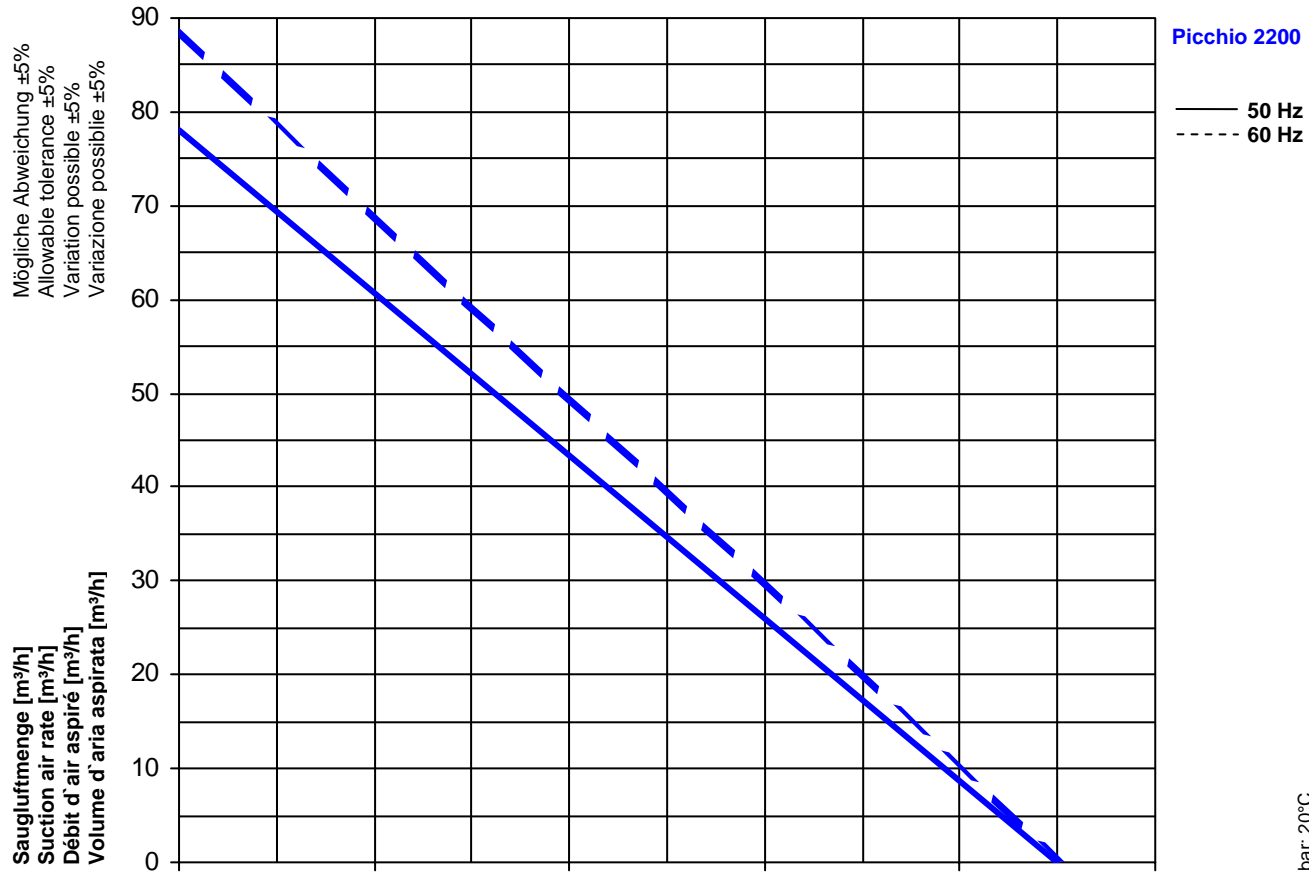

Bezugsdaten: Atmosphäre / Référence: Atmosphère / 1000 mbar, 20°C
Réfèrence: Atmosphère / Riferimento: Atmosfera

Änderungen vorbehalten / Right of modification reserved /
Sous réserve des modifications / Sotto riserva di modificazioni (12.03.03)