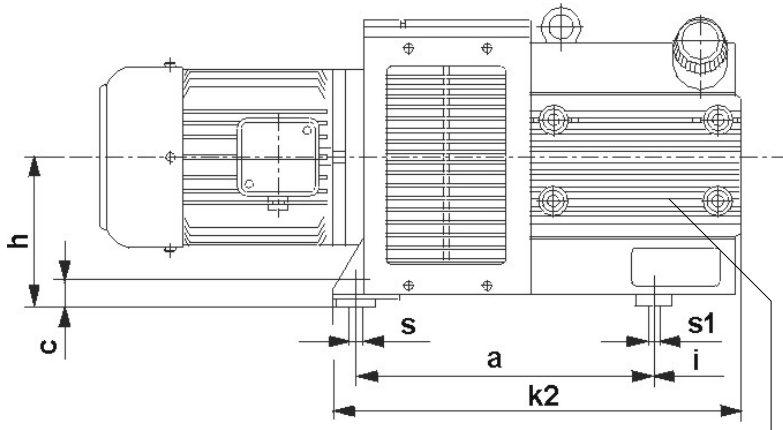

Picchio 2200

Ansaugfilter (integriert) / Air inlet filter (integrated)
 Filtre d'aspiration (intégré) / Filtro di aspirazione (integrato)

Sauganschluss / Vacuum connection
 Raccord vide / Raccordo vuoto

Vakuumregulierventil / Vacuum regulating valve
 Vanne de réglage vide / Valvola regolazione vuoto

Nennsaugvermögen Nominal suction flow Débit d'air aspiré nominale Volume d'aria aspirata nominale		Saugluftmenge Suction air rate Débit d'air aspiré Volume d'aria aspirata				Enddruck Vacuum Vide Vuoto		Schallpegel Noise level Niveau sonore Livello rumorosità		Gewicht Weight Poids Peso													
max. [m³/h]		max. [m³/h]				max. [mbar]		[dB (A)]		[kg]													
50 Hz	60 Hz	50 Hz	60 Hz	50 Hz	60 Hz	50 Hz	60 Hz	50 Hz	60 Hz														
90	108	78	89	100	100	76	79	69															
Installierter Motor / Motor installed Moteur installé / Motore installato		2,4 kW	190-255 / 330-440 V	50 Hz	1420 min ⁻¹	Motortyp / Motor type Moteur type / Motore type		B5 / 250															
		3,0 kW	190-290 / 330-500 V	60 Hz	1715 min ⁻¹																		
a	b	b1	c	d1	e1	f	g	g1	g2	h	h1	h3	h4	i	k	k1	k2	kM	kL	o	p	s	s1
326	190	95	30	G 1"	65	250	353	195	141	162	289	312	328	96	397	415	448	306	703	46	289	Ø 12	M 8