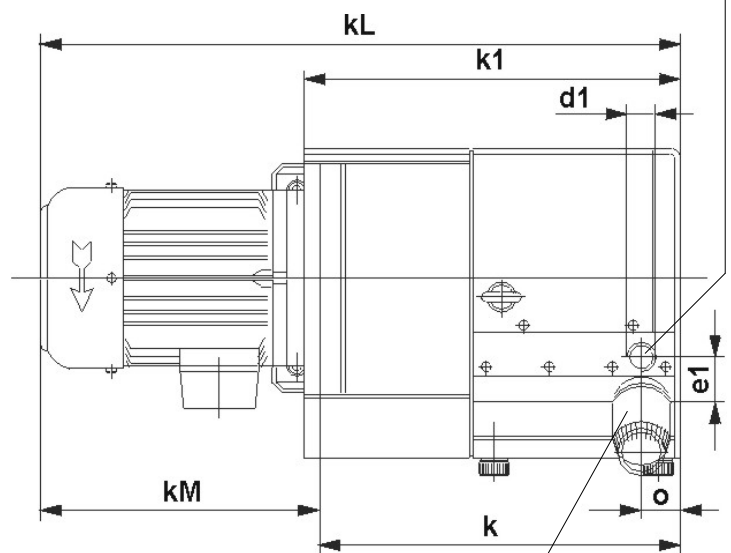

Vakuumregulierventil / Vacuum regulating valve
 Vanne de réglage vide / Valvola regolazione vuoto

Nennsaugvermögen Nominal suction flow Débit d'air aspiré nominale Volume d'aria aspirata nominale		Saugluftmenge Suction air rate Débit d'air aspiré Volume d'aria aspirata				Enddruck Vacuum Vide Vuoto		Schallpegel Noise level Niveau sonore Livello rumorosità		Gewicht Weight Poids Peso													
max. [m³/h]		max. [m³/h]				max. [mbar]		[dB (A)]		[kg]													
50 Hz	60 Hz	50 Hz	60 Hz	50 Hz	60 Hz	50 Hz	60 Hz	50 Hz	60 Hz														
90	108	78	89	100	100	76	79	69															
Installierter Motor / Motor installed Moteur installé / Motore installato		2,4 kW	190-255 / 330-440 V	50 Hz	1420 min ⁻¹	Motortyp / Motor type Moteur type / Motore type		B5 / 250															
		3,0 kW	190-290 / 330-500 V	60 Hz	1715 min ⁻¹																		
a	b	b1	c	d1	e1	f	g	g1	g2	h	h1	h3	h4	i	k	k1	k2	kM	kL	o	p	s	s1
326	190	95	30	G 1"	65	250	353	195	141	162	289	312	328	96	397	415	448	306	703	46	289	Ø 12	M 8