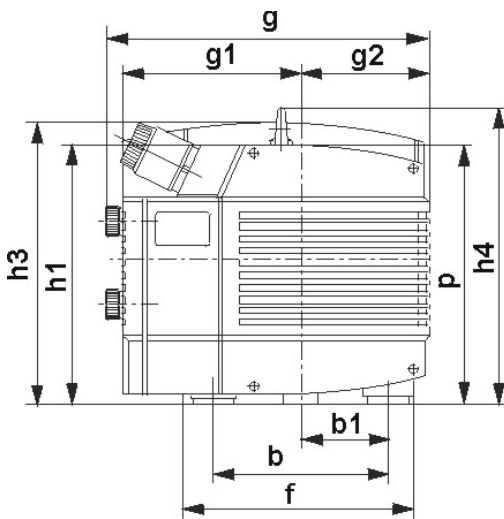

Picchio 2200

Ansaugfilter (integriert) / Air inlet filter (integrated)
 Filtre d'aspiration (intégré) / Filtro di aspirazione (integrato)

Sauganschluss / Vacuum connection
 Raccord vide / Raccordo vuoto

Vakuumregulierventil / Vacuum regulating valve
 Vanne de réglage vide / Valvola regolazione vuoto

Nennsaugvermögen Nominal suction flow Débit d'air aspiré nominale Volume d'aria aspirata nominale		Saugluftmenge Suction air rate Débit d'air aspiré Volume d'aria aspirata				Enddruck Vacuum Vide Vuoto		Schallpegel Noise level Niveau sonore Livello rumorosità		Gewicht Weight Poids Peso													
max. [m³/h]		max. [m³/h]				max. [mbar]		[dB (A)]		[kg]													
50 Hz	60 Hz	50 Hz	60 Hz	50 Hz	60 Hz	50 Hz	60 Hz	50 Hz	60 Hz														
90	108	78	89	100	100	76	79	69															
Installierter Motor / Motor installed Moteur installé / Motore installato		2,4 kW	190-255 / 330-440 V	50 Hz	1420 min ⁻¹	Motortyp / Motor type Moteur type / Motore type		B5 / 250															
		3,0 kW	190-290 / 330-500 V	60 Hz	1715 min ⁻¹																		
a	b	b1	c	d1	e1	f	g	g1	g2	h	h1	h3	h4	i	k	k1	k2	kM	kL	o	p	s	s1
326	190	95	30	G 1"	65	250	353	195	141	162	289	312	328	96	397	415	448	306	703	46	289	Ø 12	M 8