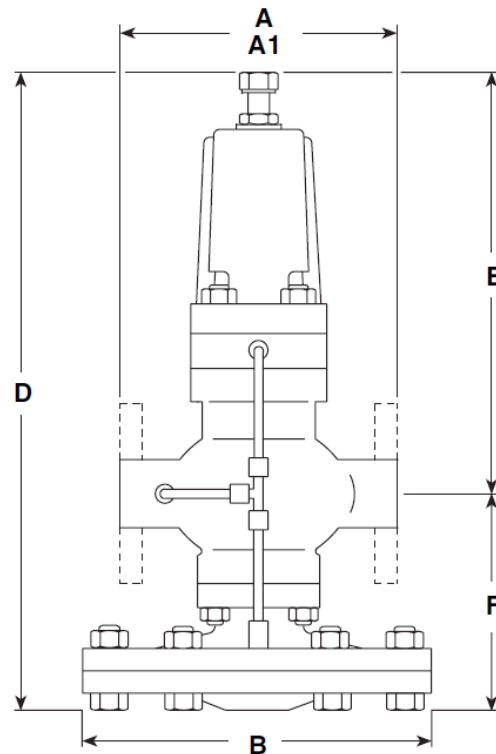

### Редукционный клапан прямого действия с пилотным управлением

Габаритные размеры (мм)

Размер	A	B	D	E	F
<b>Ду 15</b>	147	185	354	221	133
<b>Ду 20</b>	154	185	360	224	136
<b>Ду 25</b>	160	207	380	235	145
<b>Ду 32</b>	180	207	392	236	156
<b>Ду 40</b>	200	255	409	238	176
<b>Ду 50</b>	230	255	429	246	183
<b>Ду 65</b>	250	320	495	295	200
<b>Ду 80</b>	310	350	553	323	230
<b>Ду 100</b>	350	380	603	340	263
<b>Ду 125</b>	400	455	665	359	306
<b>Ду 150</b>	450	500	705	375	330
<b>Ду 200</b>	500	600	840	430	410